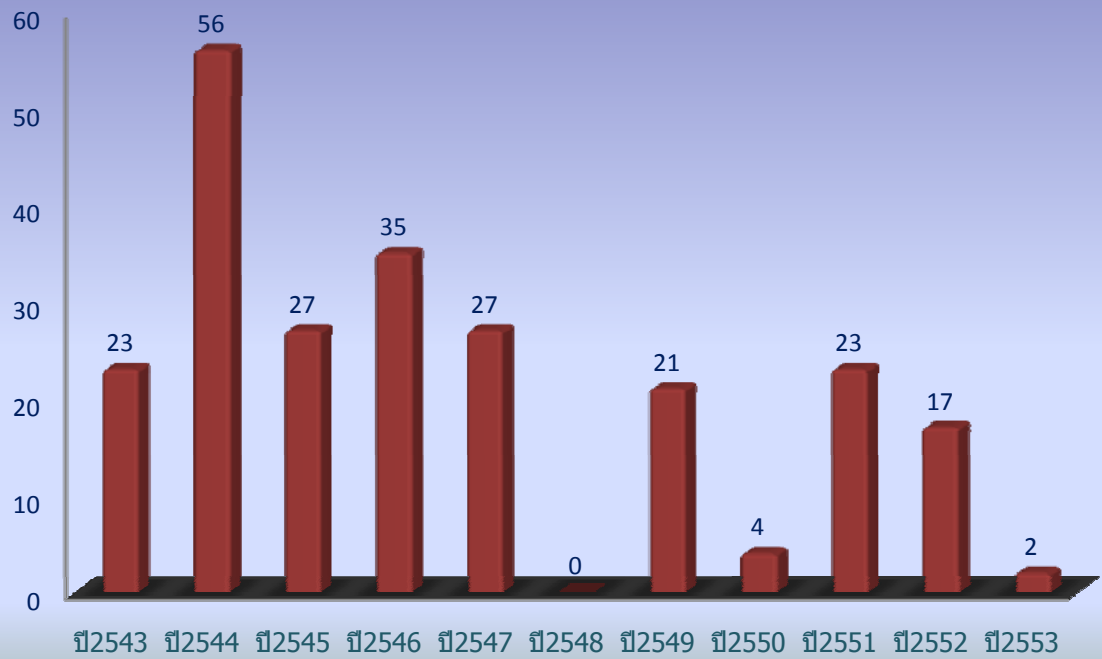

จำนวนหมู่บ้านส่งเสริมป่าชุมชนจังหวัดมุกดาหาร รายปี

(จำนวนหมู่บ้าน)

(ปีที่อนุมัติโครงการฯ)