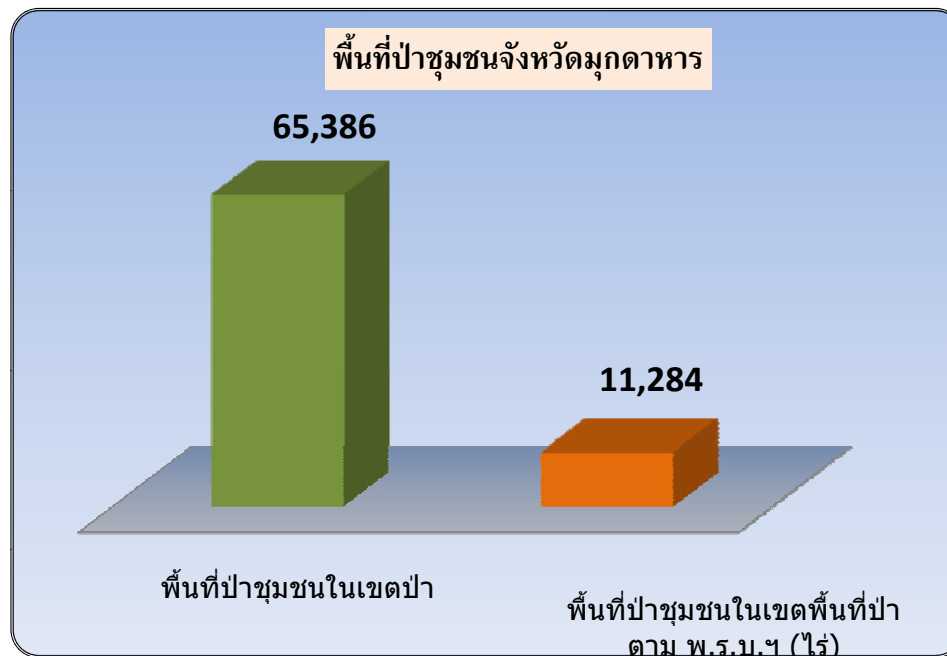

ป่าชุมชนจังหวัดมุกดาหาร

ปีอนุมัติโครงการฯ	จำนวน	
ปี2543	23	หมู่บ้าน
ปี2544	56	หมู่บ้าน
ปี2545	27	หมู่บ้าน
ปี2546	35	หมู่บ้าน
ปี2547	27	หมู่บ้าน
ปี2548	-	หมู่บ้าน
ปี2549	21	หมู่บ้าน
ปี2550	4	หมู่บ้าน
ปี2551	23	หมู่บ้าน
ปี2552	17	หมู่บ้าน
ปี2553	2	หมู่บ้าน
<b>รวม</b>	<b>235</b>	<b>หมู่บ้าน</b>
ป่าสงวนแห่งชาติ	65,386	ไร่
ป่าพรบ	11,284	ไร่
<b>รวม</b>	<b>77,034</b>	<b>ไร่</b>