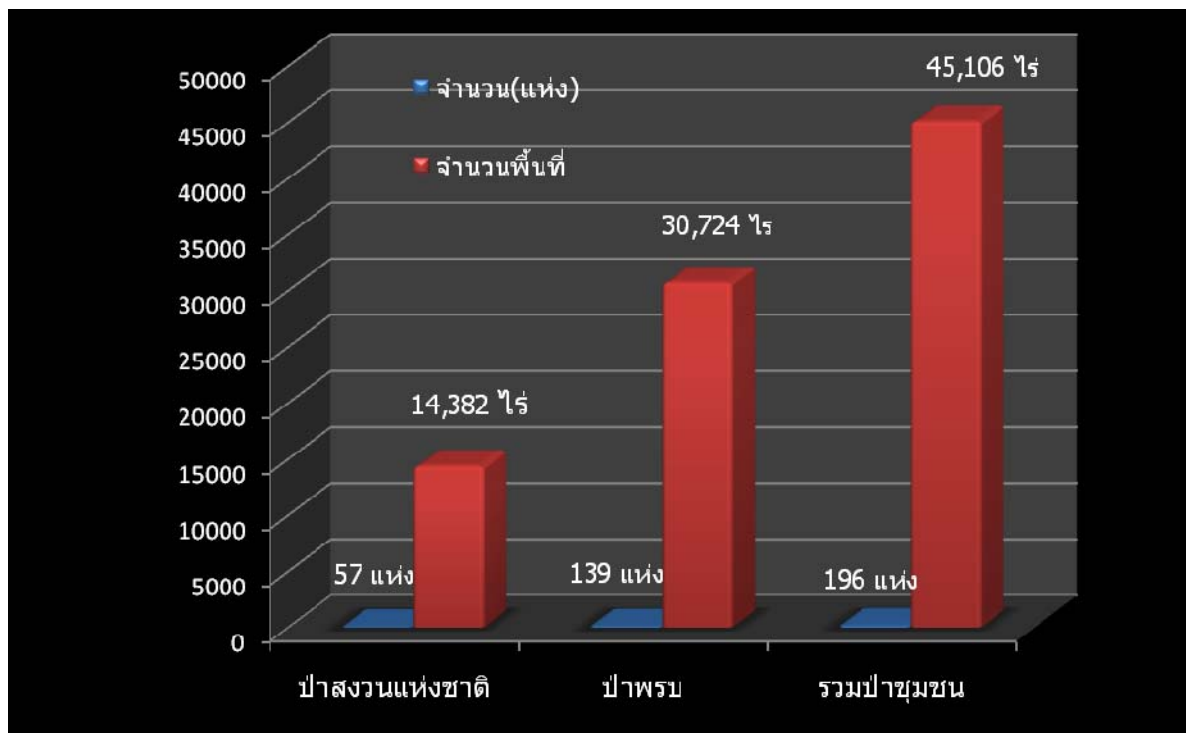

พื้นที่ป่าชุมชนจังหวัดขอนแก่น						
ป่าสงวนแห่งชาติ	จำนวน	57	แห่ง	พื้นที่	14,382	ไร่
ป่าพรุ	จำนวน	139	แห่ง	พื้นที่	30,724	ไร่
รวมป่าชุมชน	จำนวน	196	แห่ง	พื้นที่	45,106	ไร่

การส่งเสริมป่าชุมชน รายปี					
ปี2543	16	หมู่บ้าน	ปี2548	25	หมู่บ้าน
ปี2544	17	หมู่บ้าน	ปี2549	14	หมู่บ้าน
ปี2545	17	หมู่บ้าน	ปี2550	17	หมู่บ้าน
ปี2546	16	หมู่บ้าน	ปี2551	13	หมู่บ้าน
ปี2547	25	หมู่บ้าน	ปี2552	8	หมู่บ้าน
			ปี2553	3	หมู่บ้าน